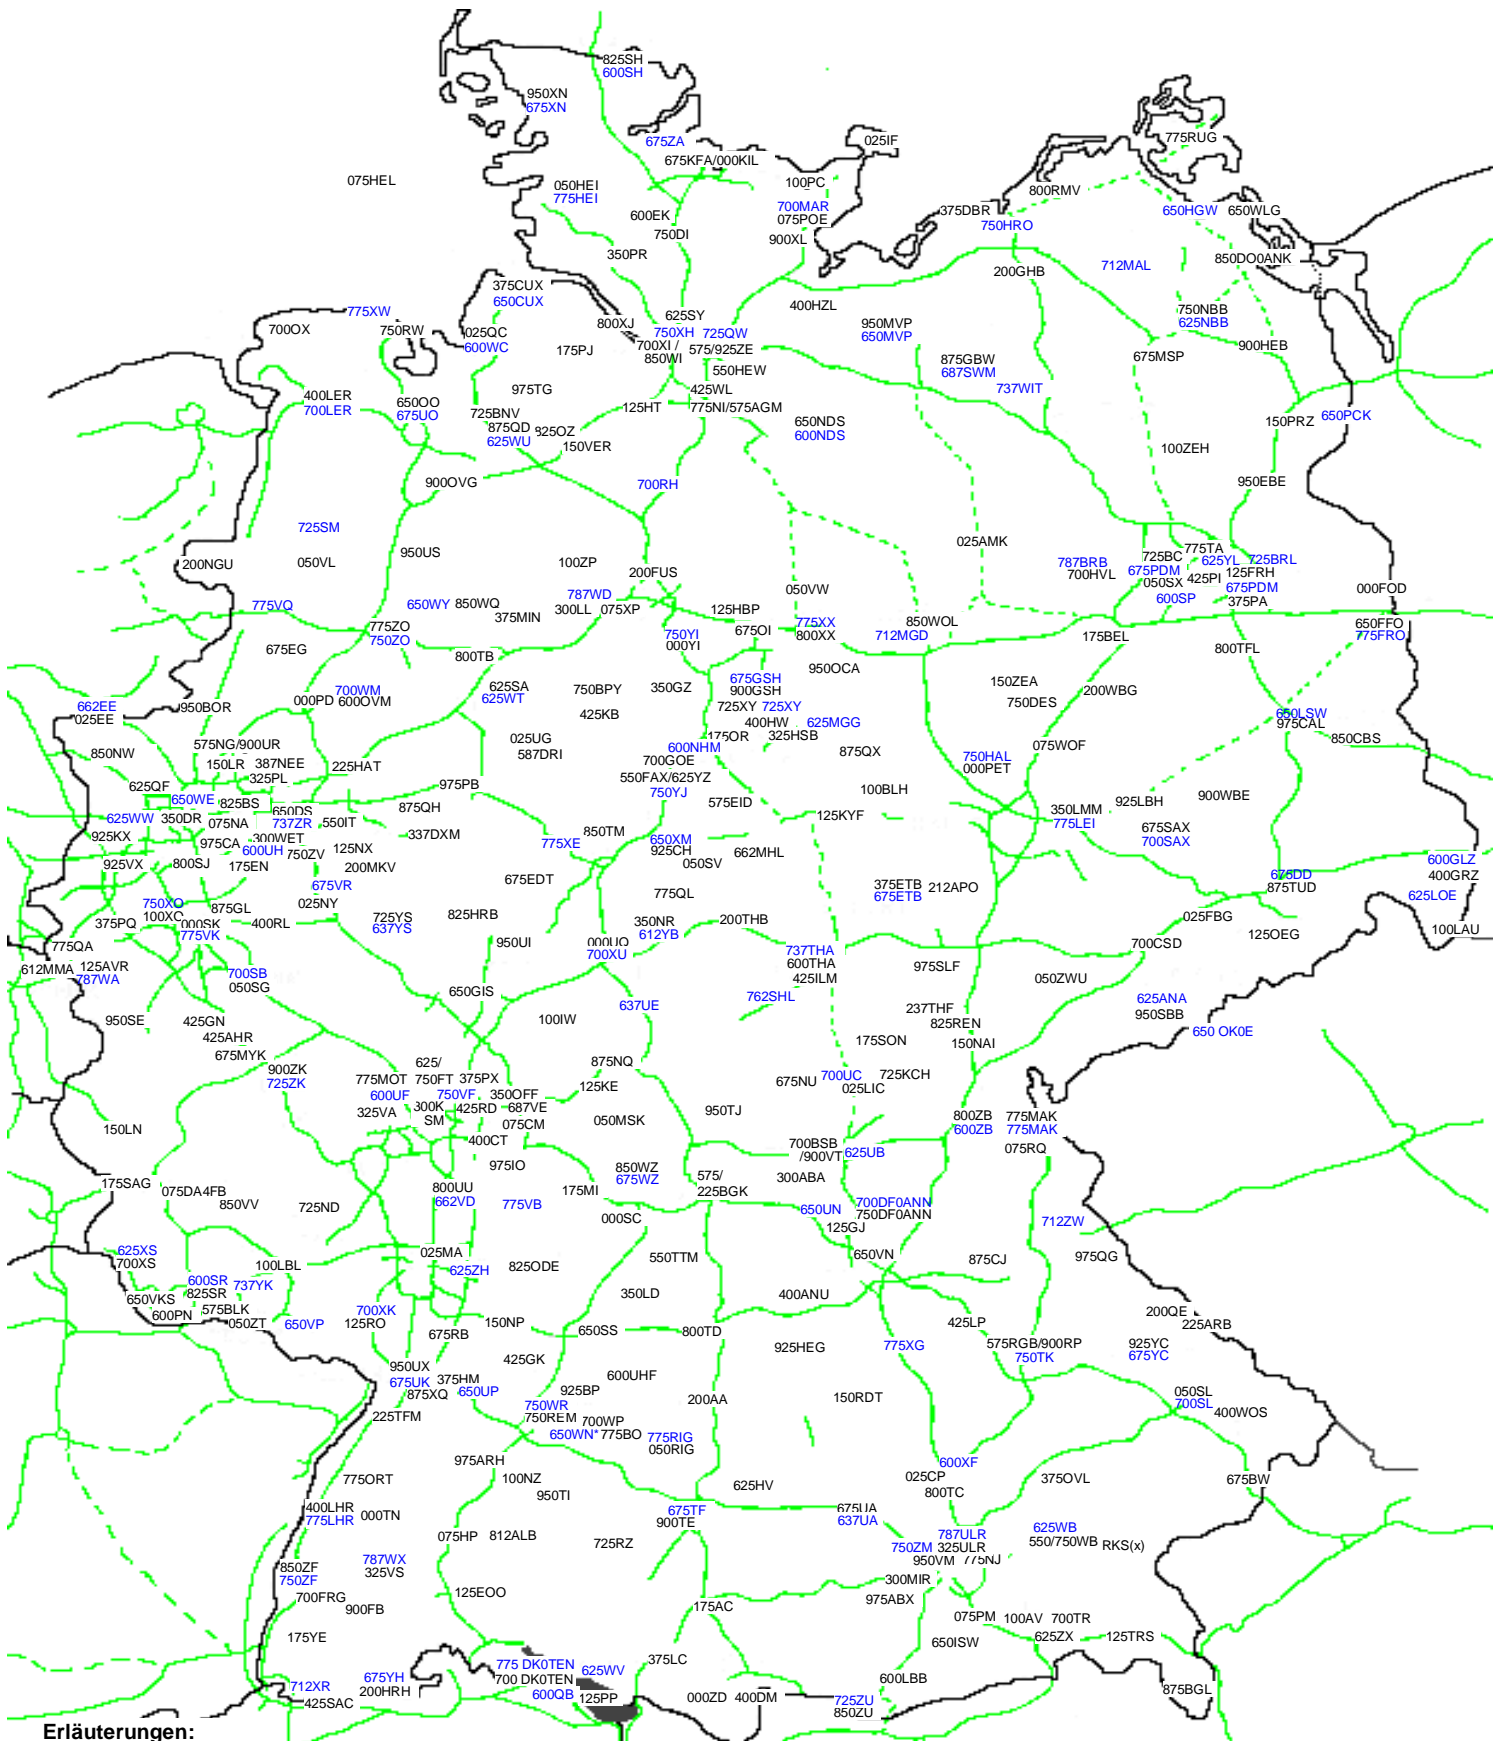

Relaisfunkstellen 2m und 70cm in DL

(C)2001 DL4SS & DL5SAF

Erläuterungen:

Frequenzbereich 70cm-Relaisfunkstellen:

438.5500 MHz - 438.6375 MHz Multimode-/RTTY-Relais; 438.6500 MHz - 439.4250 MHz FM-Relais; Ablage -7.6MHz

Frequenzbereich 2m-Relaisfunkstellen:

145.6000 MHz - 145.7875 MHz; Ablage -0.6 MHz

(x) = Relaiskoppelsystem (Info: DL8MCG)

* = CTCSS123 Hz

Bezeichnungen in der Karte: z.B. 70 cm : 375EFT = 439.3750 MHz / DB0EFT