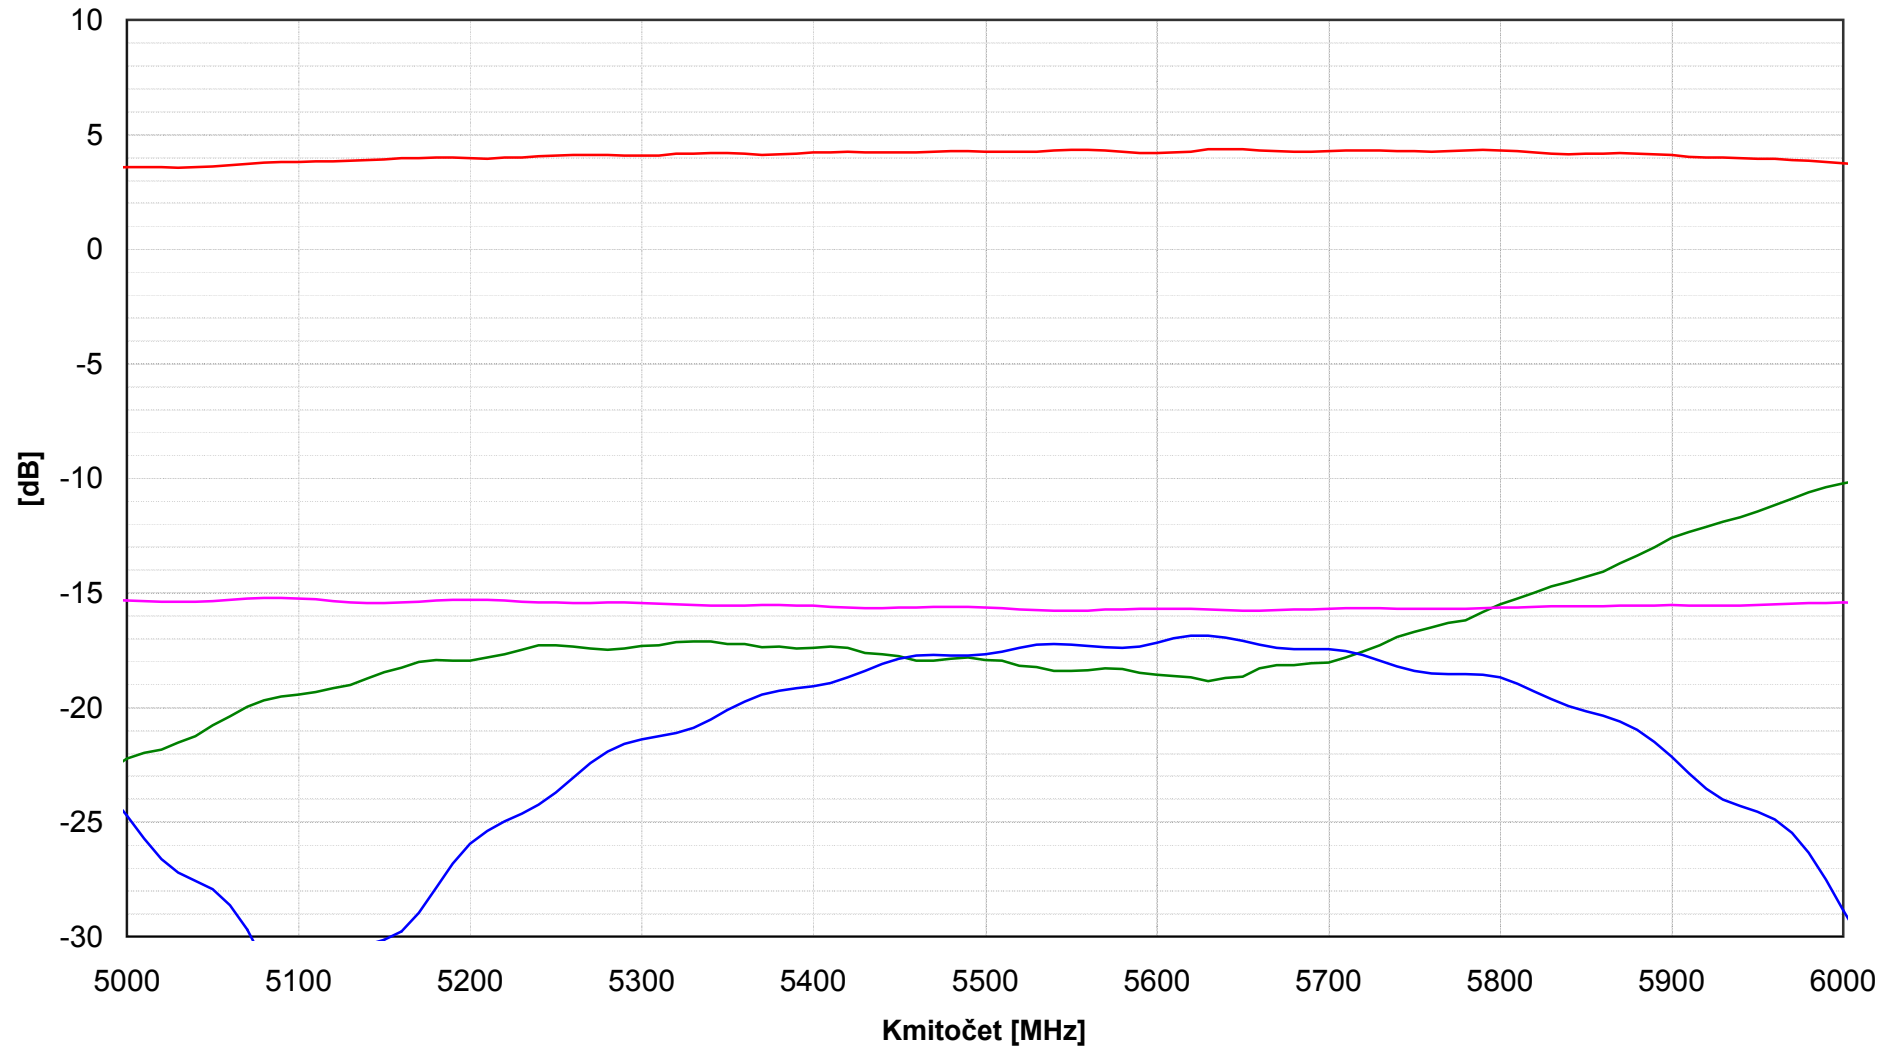

ADA 16 - S parametry

S11

S21

S12

S22